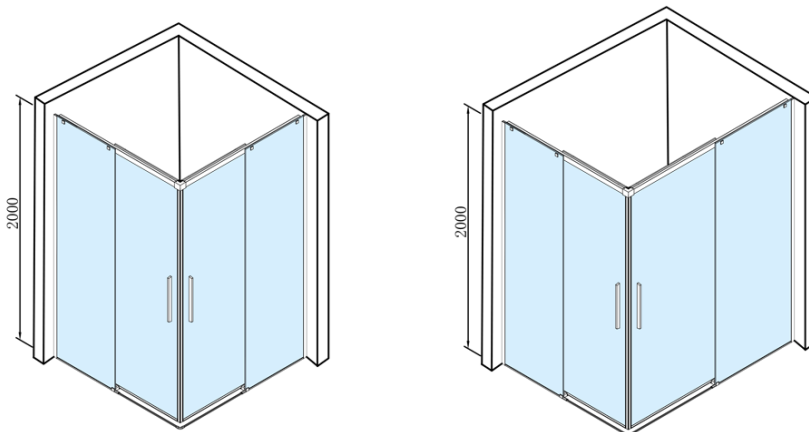

Produktový list

Objednací kód: **AL1510CAL1580C**

ALTIS LINE obdélníkový sprchový kout 1000x800 mm, L/P varianta, rohový vstup, čiré sklo

MODEL	A	B	C	D	E
AL1580C+AL1580C	780-800	780-800	395	331	331
AL1590C+AL1590C	880-900	880-900	455	381	381
AL1510C+AL1510C	980-1000	980-1000	525	431	431
AL1580C+AL1590C	780-800	880-900	420	331	381
AL1580C+AL1510C	780-800	980-1000	460	331	431
AL1590C+AL1510C	880-900	980-1000	490	381	431
