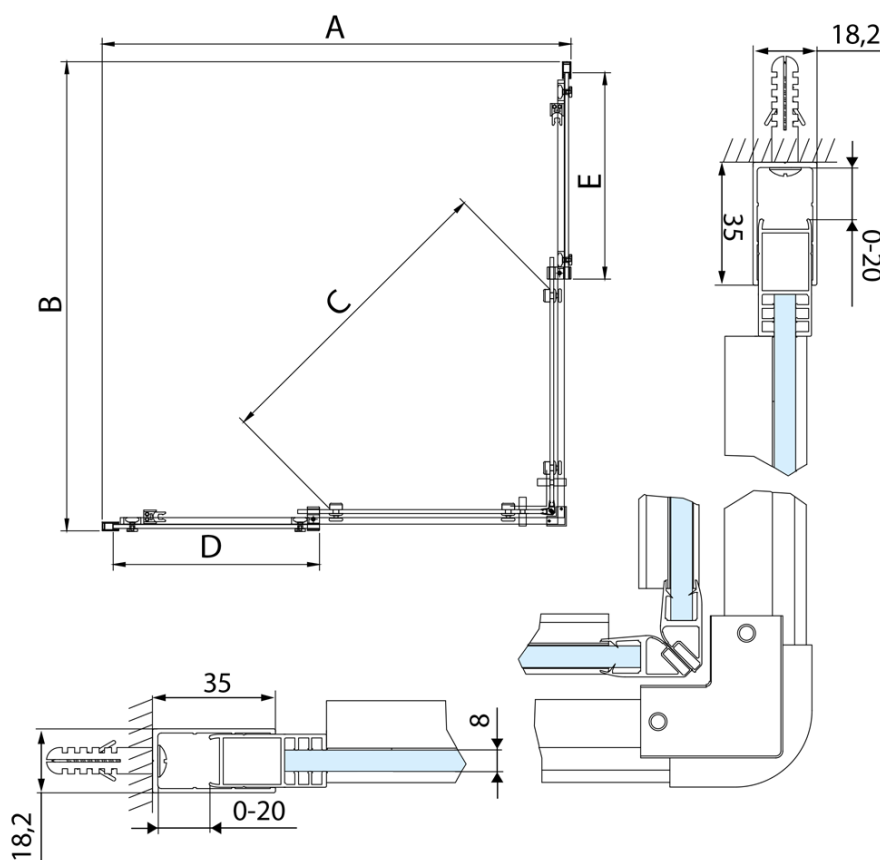

Produktový list

Objednací kód: **AL1510CAL1580C**

ALTIS LINE obdélníkový sprchový kout 1000x800 mm, L/P varianta, rohový vstup, čiré sklo

MODEL	A	B	C	D	E
AL1580C+AL1580C	780-800	780-800	395	331	331
AL1590C+AL1590C	880-900	880-900	455	381	381
AL1510C+AL1510C	980-1000	980-1000	525	431	431
AL1580C+AL1590C	780-800	880-900	420	331	381
AL1580C+AL1510C	780-800	980-1000	460	331	431
AL1590C+AL1510C	880-900	980-1000	490	381	431
